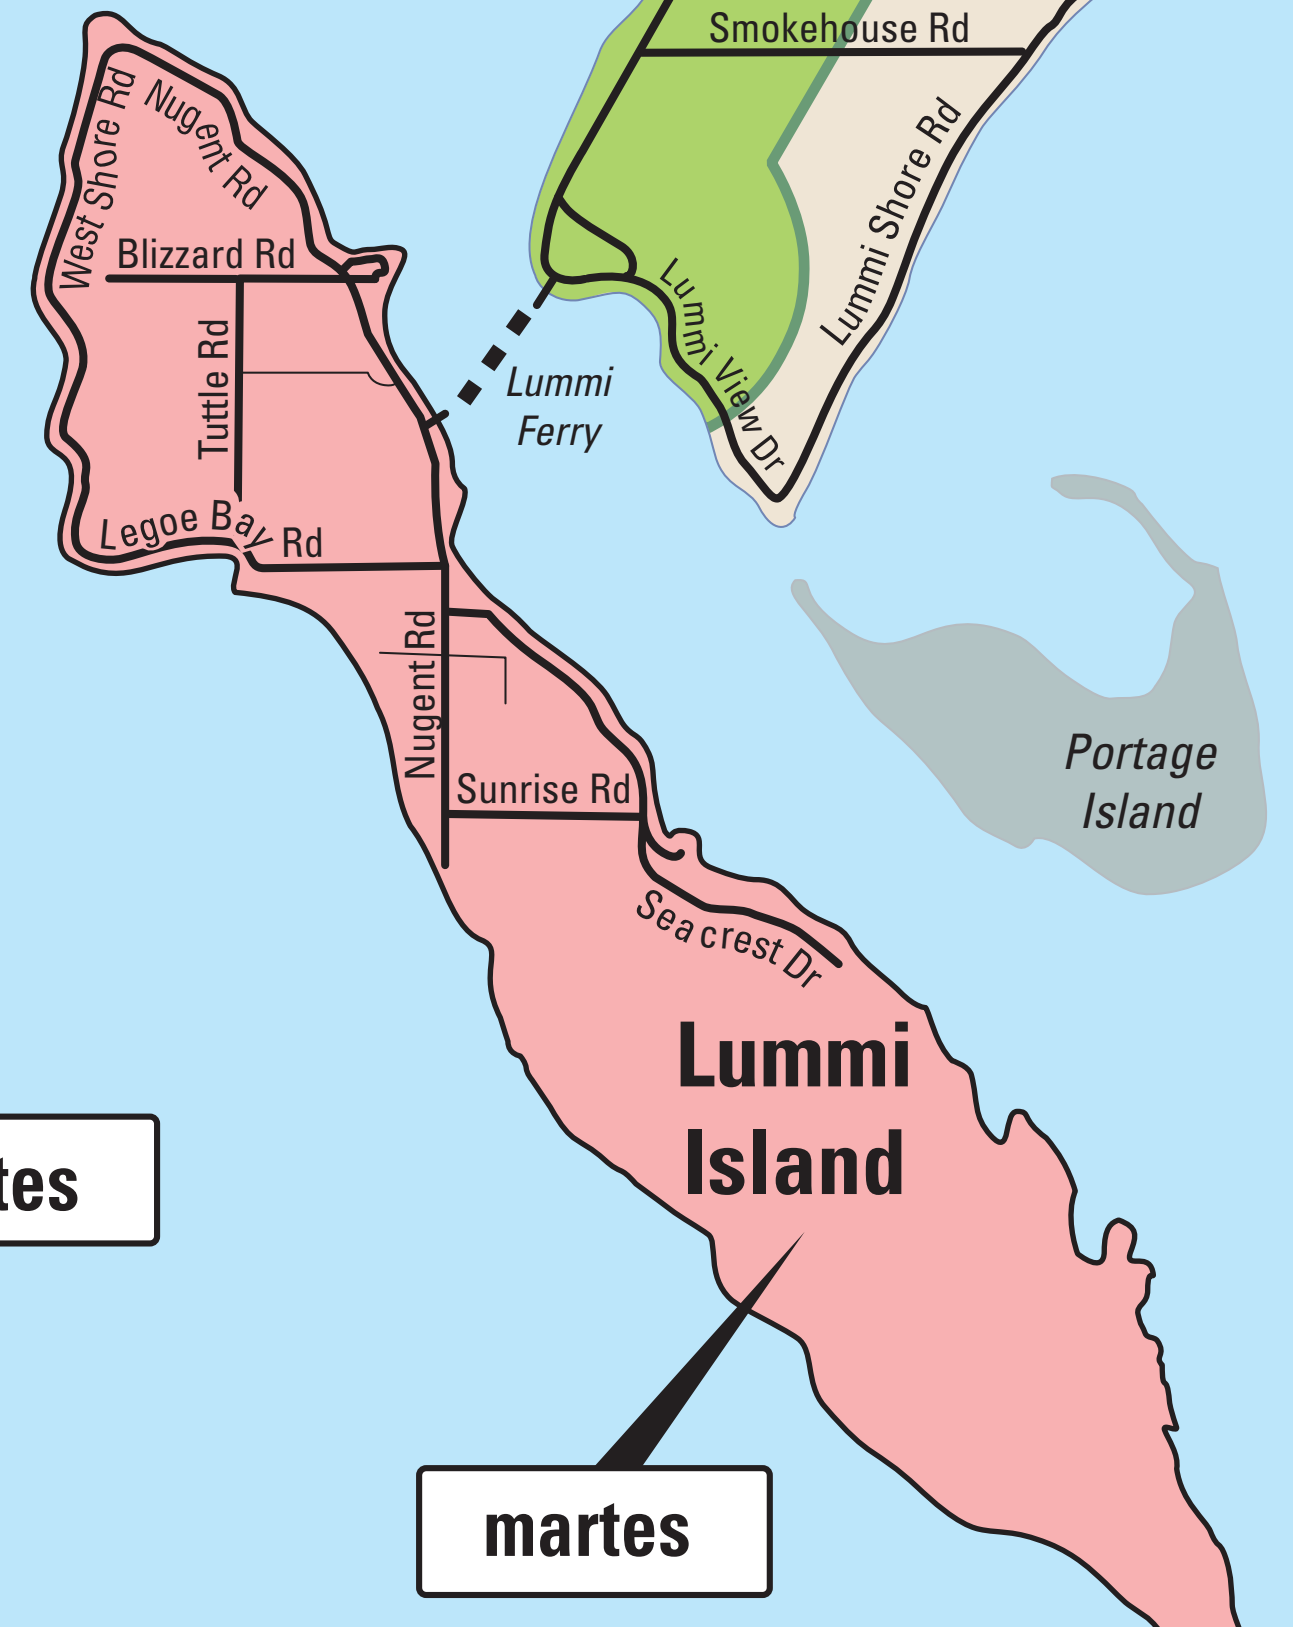

WTA
 efectivo a partir del
 13 de junio de 2021

Servicio paratransito de ADA

- área de servicio (lunes a domingo)
- servicio diurno (lunes a sábado)

Servicio Flexible

- Rutas 71X, 72X, 75
- 72X: sólo en viajes con servicio a Van Zandt

Zone Service

- lunes y miércoles
- lunes y jueves
- martes y viernes
- martes y viernes
- martes
- jueves

lunes y jueves

martes y viernes

martes y viernes

jueves

lunes y miércoles

lunes y miércoles

martes

martes