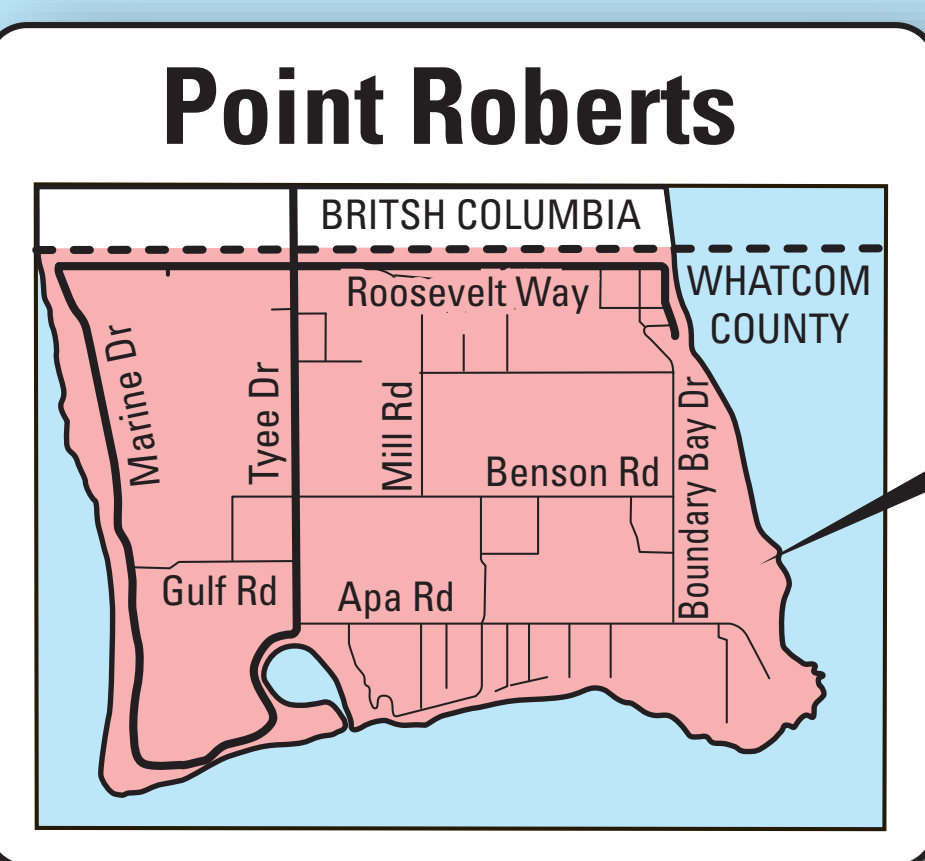

WTA
 efectivo a partir del
 13 de junio de 2021

Servicio paratransito de ADA

- área de servicio (lunes a domingo)
- servicio diurno (lunes a sábado)

Servicio Flexible

- Rutas 71X, 72X, 75
- 72X: sólo en viajes con servicio a Van Zandt

Zone Service

- lunes y miércoles
- lunes y jueves
- martes y viernes
- martes y viernes
- martes
- jueves

lunes y jueves

martes y viernes

martes y viernes

jueves

lunes y miércoles

lunes y miércoles